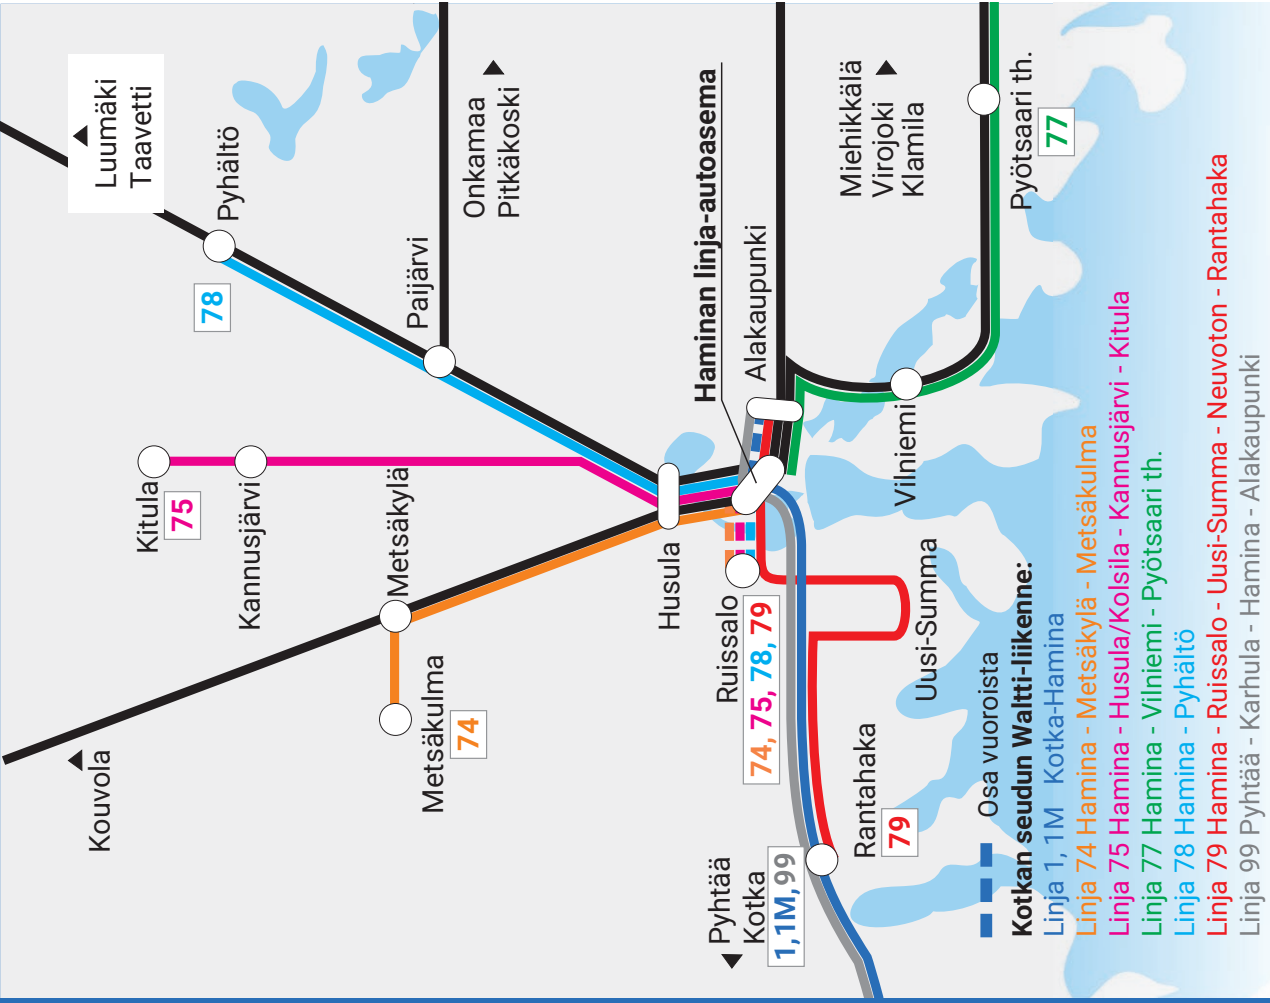

— Osa vuoroista
Kotkan seudun Waltti-liikenne:

- Linja 1, 1M Kotka-Hamina
- Linja 74 Hamina - Metsäkylä - Metsäkulma
- Linja 75 Hamina - Husula/Kolsila - Kannusjärvi - Kitula
- Linja 77 Hamina - Vilniemi - Pyötsaari th.
- Linja 78 Hamina - Pyhäntö

- Linja 79 Hamina - Ruissalo - Uusi-Summa - Neuvoton - Rantahaka
- Linja 99 Pyhtää - Karhula - Hamina - Alakaupunki

Palvelulinjojen P072-P082 reittikartat erikseen

— Muu kuin Waltti-liikenne, osoitteesta www.matkahuolto.fi

- Hamina - Metsäkylä - Kouvola
- Hamina - Luumäki - Taavetti
- Hamina - Virojoki - Miehikkälä - Pitkälampi - Salomiehikkälä
- Hamina - Pyötsaari th. - Klamila - Virojoki
- Paijärvi - Onkamaa - Pitkälampi (vaihtoyhteys Haminasta)