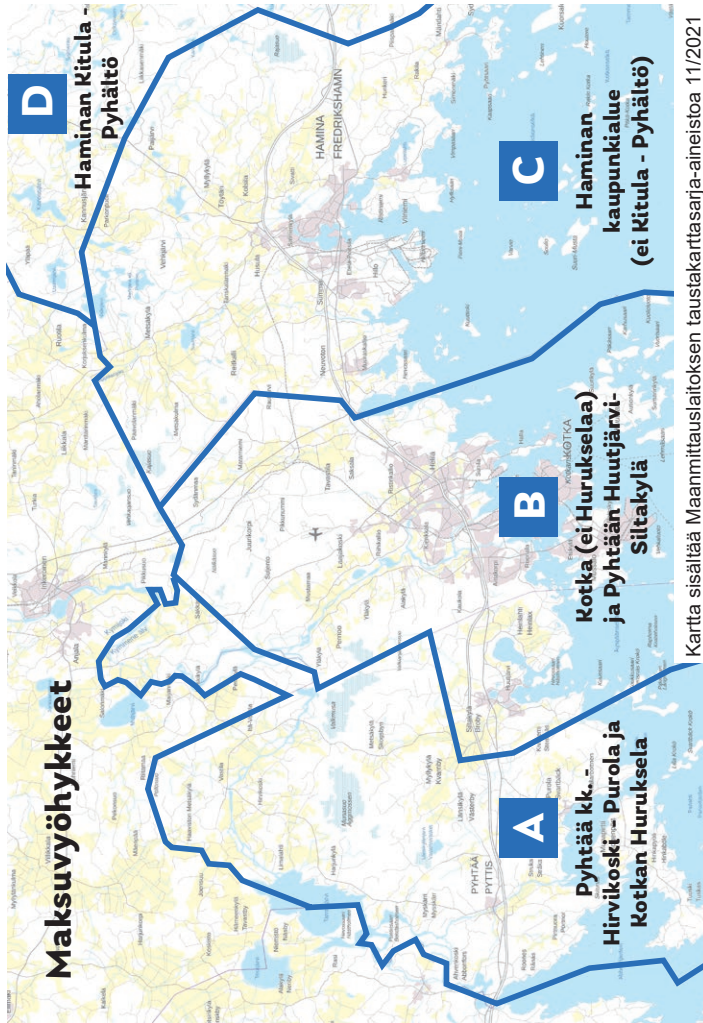

Kartta sisältää Maanmittauslaitoksen taustakarttasarja-aineistoa 11/2021

Mobiililiput

Waltti mobiili -sovelluksesta saa Kotkan seudun joukko- liikenteeseen niin kertaliput, vuorokausiliput kuin kausiliput. Sovelluksessa on aikuisen ja juniorin lippuja.