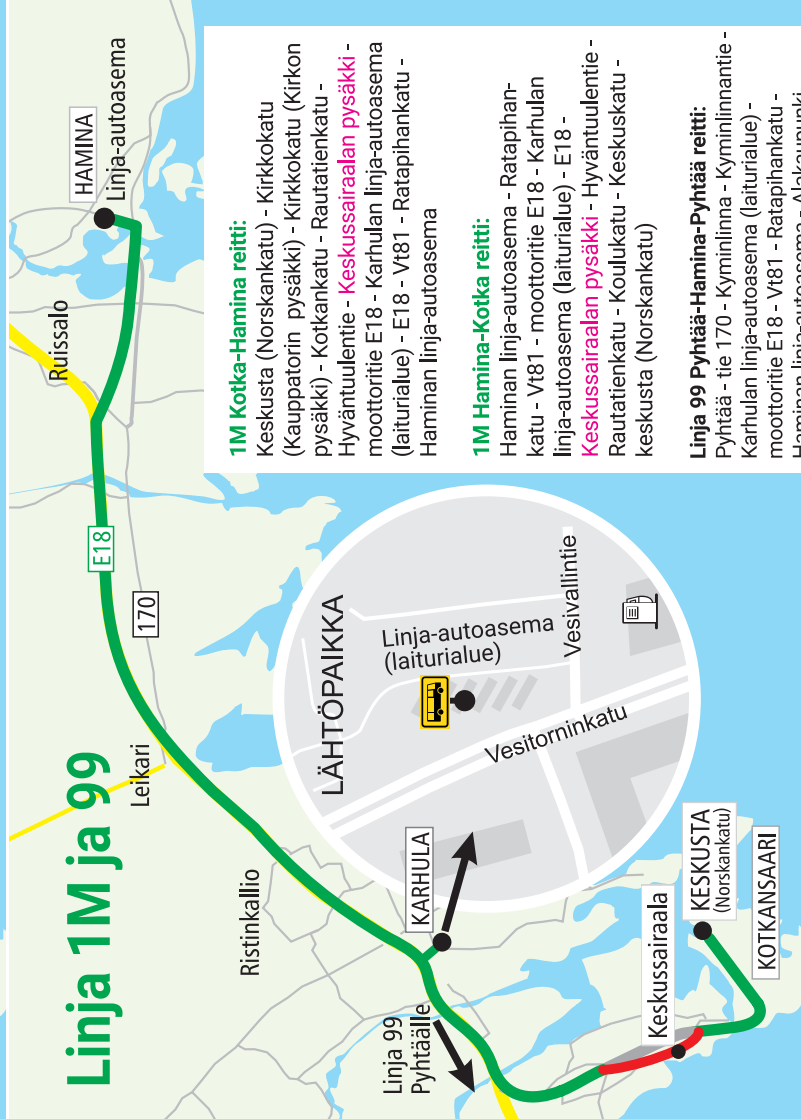

Linja 1M ja 99