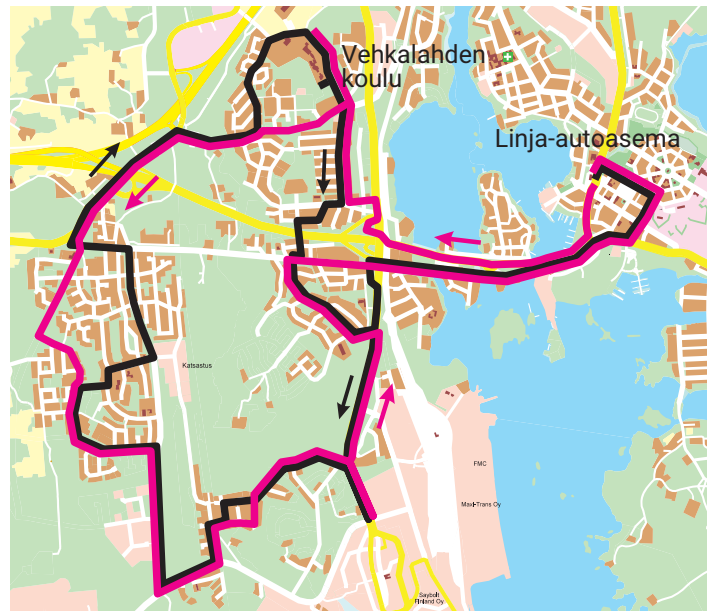

P070 Linja-autoas. - Hillo - Uusi-Summa - Vehkalahten koulu - Ruissalo - Poitsila - linja-autoasema

Lähdöt Haminassa laiturilta: **PALVELULINJAT**

koulu.	koulu.		koulu.	koulu.
7.05	8.05	↓	14.45	15.45
x	x		x	x
↓	↓		x	x
x	x		x	x
x	x		x	x
x	x		x	x
x	x		x	x
x	x		x	x
x	x		x	x
x	x		x	x
7.30	8.30	↓	14.15	15.15
x	x		x	x
x	x		↓	↓
x	x		x	x
x	x		x	x
7.45(1)	8.45(1)	↓	14.05	15.05
x	x		↓	↓

1) = vaihto Rantahaka-Hamina bussiin (Kymen Charterline)

Muista myös reittiopas!
kotka.digitransit.fi

Tarkat ajoreitit (musta):

klo 7.05 ja 8.05: Linja-autoasema - Tori - Kaivokatu - Satamakatu - Helsingintie - Satamantie - **Sataman portti/Ensontien pysäkki** - Kyntömiehentie - Sammalkatu - Haanvuorentie - Ensontie - Tenkkiilintie - Karhunpolku - Yhdystie - Tuhkamäenpolku - Tenkkiilintie - Helsingintie - Puuropytyntie - Vanha Viipurintie - Suosillantie - Ruissalontie - Vehkalahten koulu - Ruissalontie - Riekontie - Kurkitie - Pitkäpaadenkatu - Tuppurankatu - Metsämäentie - Satamantie - Helsingintie - Satamakatu - Kaivokatu - Tori - linja-autoasema

klo 14.05 ja 15.05 (punainen): Linja-autoasema - Vt7 - Riekontie - Ruissalontie - Vehkalahten koulu - Suosillantie - Vanha Viipurintie - Puuropytyntie - Summalahdentie - Murtalhontie - Karhupolku - Tenkkiilintie - Ensontie - Haanvuorentie - Sammalkatu - Kyntömiehentie - Satamantie - **Sataman portti/ Ensontien pysäkki** - Metsämäentie - Helsingintie - Satamakatu - Tori - linja-autoasema