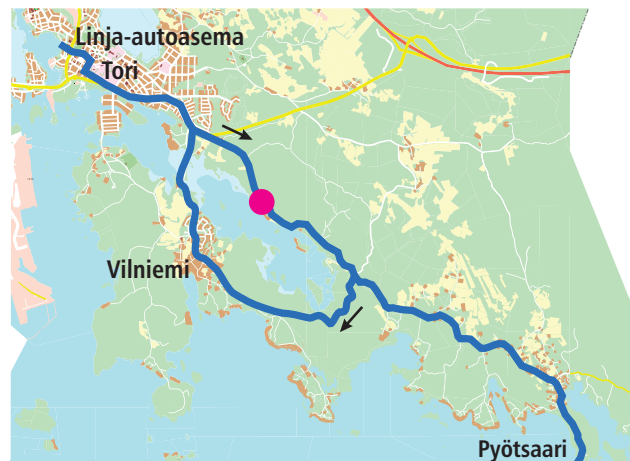

77 Haminan linja-autoasema - Vilniemi - Pyötsaaren th.

Lähdöt Haminassa LAITURI 4

	koulp.	koulp.	koulp.	koulp.(1)	koulp.(2)
Linja-autoasema	12:15	13:05	14:05	15:15	16:10
Alakaupunki	x	x	x	x	x
Vilniemi	x	x	x	x	x
Pyötsaaren th.	x	x	x	15:45	x
	KYM	KYM	KYM	JYR	VUO

77 Pyötsaaren th. - Vilniemi - Haminan linja-autoasema

	koulp.(2)	koulp.	koulp.	koulp.(1)
Pyötsaaren th.	7:15	8:15	9:15	15:45
Vilniemi	7:30	8:30	9:30	x
Linja-autoasema	7:40	8:40	9:40	x
	VUO	KYM	KYM	JYR

1) = Linja **P077** / Jyrkilä Oy. Puhelin autoon: 044 737 1410

2) = ELY-keskuksen vuoro. Vuorolla käy Waltti-korttituotteet sekä Waltti-mobiililiput. Bussista ostettavissa kertalipussa Waltti- vyöhyketaksa ei voimassa

koulp. = koulupäivinä

l = ei ajaa tämän pysäkin kautta

x = pysähtyy tarvittaessa

Liikenne Vuorela Oy Kymen Charterline Oy Jyrkilä Oy

P077 Linja-autoasema - Pyötsaari - Vilniemi - linja-autoasema

Lähdöt Haminassa laiturilta: **PALVELULINJAT**

ARKISIN, KOKO VUODEN

Tiistai ja perjantai

Linja-autoasema	10:05	12:55
Tori	l	x
Museotie ●	x	x
Pyötsaari	10:25	13:15

Pyötsaari	10:25	13:15
Vilniemi	x	x
Tori	x	l
Linja-autoasema	10:55	13:55

Jyrkilä Oy Puhelin autoon 044 737 0005