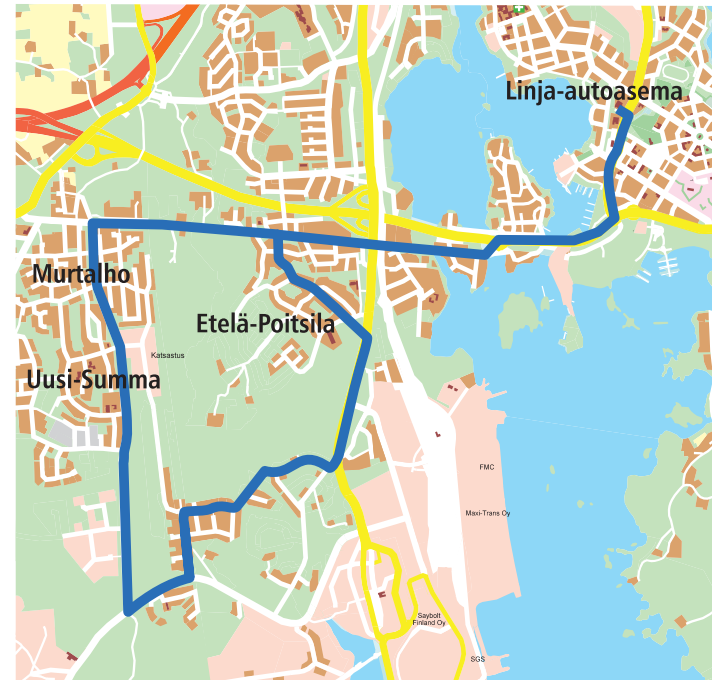

P070B Linja-autoasema - Poitsila - Hillo - Uusi-Summa - linja-autoasema

Lähdöt Haminassa laiturilta: **PALVELULINJAT**

ARKISIN, KOKO VUODEN

Keskiviikko

Linja-autoasema	10:15	12:55
Poitsila	x	x
Hillo	x	x
Uusi-Summa	x	x
Tori	x	x
Linja-autoasema	10:55	13:40

Puhelin autoon: 044 737 0005

KOULUPÄIVINÄ

Torstai

Linja-autoasema	9:35	11:55
Etelä-Poitsila	x	x
Hillo	x	x
Uusi-Summa	x	x
Tori	x	x
Linja-autoasema	10:15	12:30

Puhelin autoon: 044 737 0006

Tarkka ajoreitti:

Haminan linja-autoasema - Helsingintie - Metsämäentie - Satamantie - Kyntömiehentie - Sammalkatu - Haanvuorentie - Ensontie - Tenkkiilintie - Helsingintie - Tori - Haminan linja-autoasema