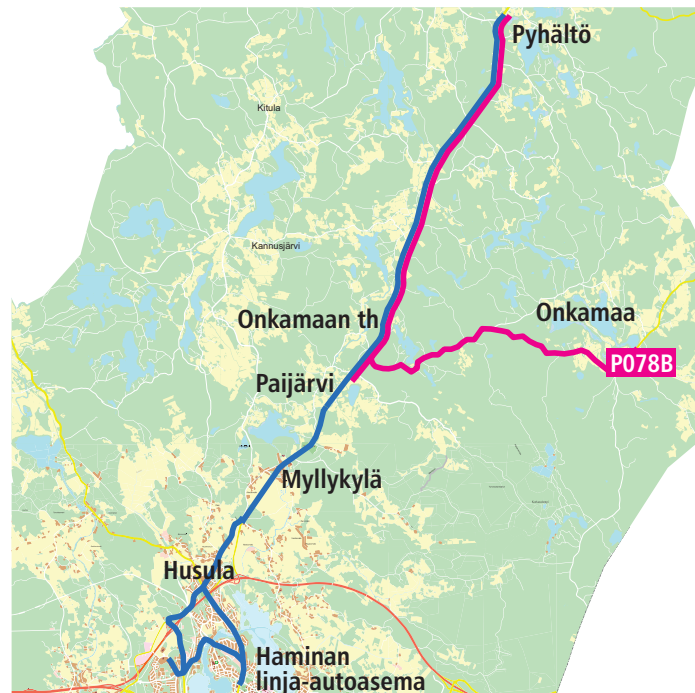

78 Pyhäلتö - Haminan linja-autoasema

Lähdöt Haminassa LAITURI 1

	M-P(4)	koulu.(4)	M-P(3)
Pyhäلتö	7:00	8:10	9:20
Onkamaan th	7:10	8:20	I
Paijärvi	x	x	x
Husula	7:20	8:30	I
Linja-autoasema	7:30	8:40	9:45
Vehkalahden koulu	2)	T	2)
Alakaupunki	1)	1)	1)
	VUO	VUO	KYM

	M-P(3)	koulu.(4)	koulu.(4)	M-P(4)
Linja-autoasema	10:30	13:55	14:55	16:10
Vehkalahden koulu	I	14:05	15:05	I
Husula	I	x	x	x
Paijärvi	x	x	x	16:15
Onkamaan th	I	14:25	15:20	x
Pyhäلتö	10:54	14:30	15:30	16:35
	KYM	VUO	VUO	VUO

T = tarvittaessa

1) = jatkoyhteys ammattiopistolle koulupäivinä, vaihto Rantahaka - Hamina bussiin/Kymen Charterline
  2) = jatkoyhteys Vehkalahden koululle, vaihto Kitula-Hamina bussiin/Kymen Charterline

3) = ELY-keskuksen vuoro

4) = Markkinaehtoinen vuoro

Vuoroissa käyvät Waltti-korttituotteet, mutta bussista ostettavissa kertalipuissa Waltti-vyöhyketaksa ei ole voimassa.

Waltti-mobiililiput käyvät vain ELY-keskuksen vuoroissa

P078B Onkamaa - Paijärvi - Pyhäلتö

koulupäivinä

8:15	↓	Onkamaa	↑	T	T
8:20		Onkamaan th		13:25	14:25
8:30		Paijärvi		x	x
8:45		Pyhäلتö		13:10	14:10

— Kartassa punainen reitti