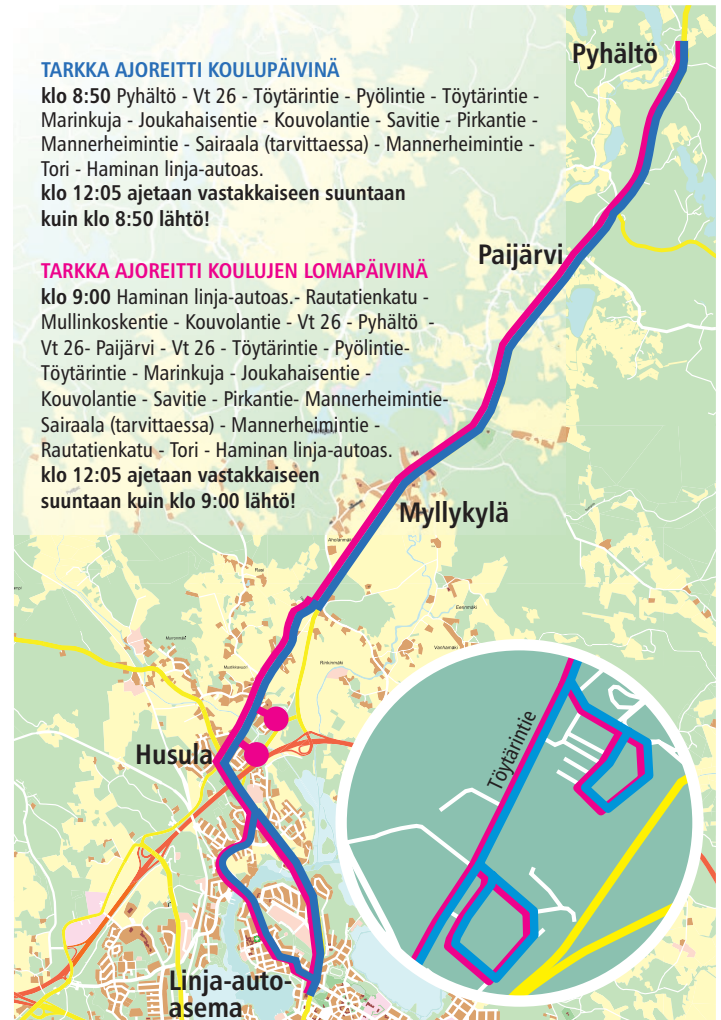

P078 Pyhältö - Husula - linja-autoasema

Lähdöt Haminassa laiturilta: **PALVELULINJA**

KOULUPÄIVINÄ

Tiistai, keskiviikko ja perjantai

8:50	Pyhältö	13:10
x	Paijärvi	x
x	Myllykylä	x
9:20	Husula ●	x
x	Salmenkylä	x
x	Tori	x
9:50	Linja-autoasema	12:05

Puhelin autoon 044 737 1410

— Kartassa sininen reitti

KOULUJEN LOMAPÄIVINÄ

Keskiviikko

9:00	Linja-autoasema	13:05
9:20	Pyhältö	x
x	Paijärvi	x
x	Myllykylä	x
9:50	Husula ●	x
x	Tori	x
10:15	Linja-autoasema	12:05

Puhelin autoon: 044 737 0006

— Kartassa punainen reitti

Jyrkilä Oy