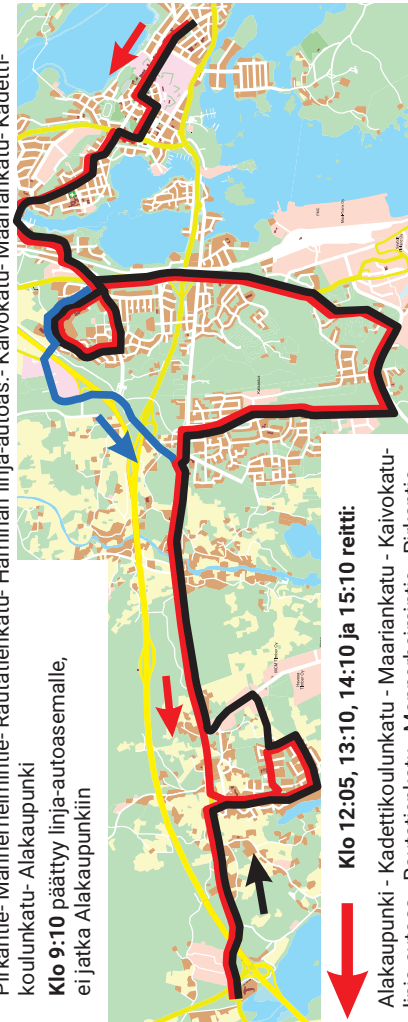

79 Haminan linja-autoasema - Ruissalo - Uusi-Summa - Neuvoton - Rantahaka

Lähdöt Haminassa LAITURI 8

KOULUPÄIVINÄ

Rantahaka	7:10	8:10	9:10
Neuvoton	7:15	8:15	9:15
Uusi-Summa	7:20	8:20	9:20
Sataman portti	1)	1)	1)
Vehkalahden koulu	7:35	8:35	9:35
Salmenkylä	x	x	x
Linja-autoasema	7:50	8:45	9:50
Alakaupunki	x	x	x

Alakaupunki	I	13:10	14:10	15:10
Linja-autoasema	12:05	13:15	14:15	15:15
Salmenkylä	x	x	x	x
Vehkalahden koulu	12:15	13:25	14:25	15:25
Sataman portti	1)	1)	1)	I
Uusi-Summa	12:25	13:35	14:35	I
Neuvoton	12:35	13:45	14:45	15:45
Rantahaka	12:45	13:55	14:55	15:55

1) = Auto ei aja Portinpieli -rakennuksen edessä olevalle pysäkillä vaan kyydistä jäädään/kyytiin nouseaan Satamantien ja Ensontien risteyksen pysäkeillä.

x = pysähtyy tarvittaessa

↑ Klo 7:10, 8:10 ja 9:10 reitti:

Rantahaka(Leikari)- Helsingintie- Mäkeläntie- Muurastie- Muuraskallontie- Mäkelänkankaantie- Helsingintie- Tenkkiilintie- Ensontie- Satamantie- Vanha Viipurintie- Suosilantie- Ruissalontie- Salmenvirrantie- Pirkantie- Mannerheimintie- Rautatienkatu- Haminan linja-autoas. - Kaivokatu- Maariankatu- Kadettikoulunkatu- Alakaupunki

↑ Klo 9:10 päättyy linja-autoasemalle, ei jatka Alakaupunkiin

↓ Klo 12:05, 13:10, 14:10 ja 15:10 reitti:

Alakaupunki - Kadettikoulunkatu - Maariankatu - Kaivokatu- linja-autoas. - Rautatienkatu - Mannerheimintie - Pirkantie- Salmenvirrantie- Vanha Viipurintie - Suosilantie - Ruissalontie - Satamantie- Ensontie- Tenkkiilintie- Helsingintie- Mäkeläntie- Muurastie - Muuraskallontie - Mäkeläntie - Helsingintie - Rantahaka (Leikari)

↑ Klo 12:05 vuoro lähtee linja-autoasemalta, ei Alakaupungista

↓ Klo 15:10 ei aja Uuden-Summan kautta, reitti poikkeaa Ruissalossa: ... Salmenvirrantie -Ruissalontie - Lehtorintie -Kilintie...