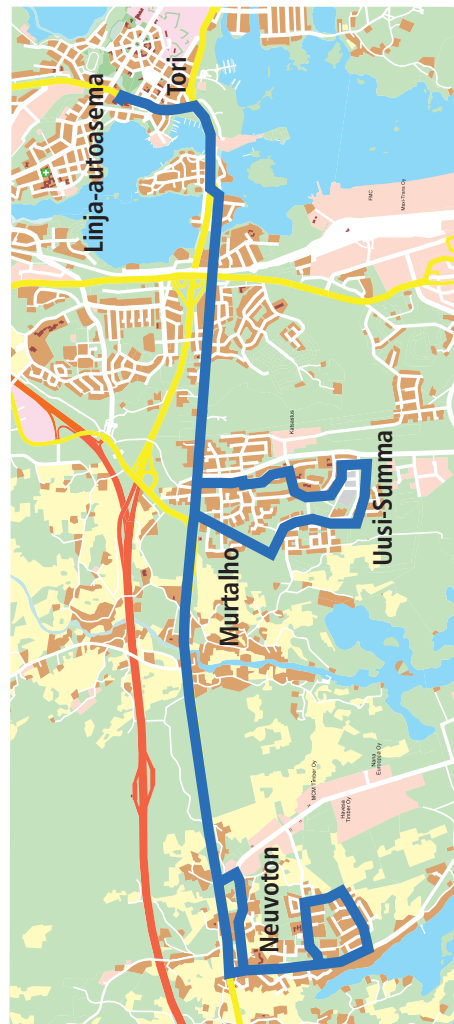

Tarkka ajoreitti

Klo 9:00: Linja-autoasema - Helsingintie - Helsingintie - Mäkeläntie - Muurastie - Muuraskalontie - Mäkeläntie - Suntiontie - Helsingintie - Summanlahdentie - Murtalho - Karhunpolku - Mirjantie - Pähkinätie - Tuhkamäenpolku - Hildankoti + Summa-koti, Kerrospolku 1 - Tuhkamäenpolku - Siitosentie - Ajuksentie - Tenkkiintie - Helsingintie - Tori - linja-autoasema

Klo 11:50 ajetaan vastakkaiseen suuntaan kuin klo 9:00 lähtö: