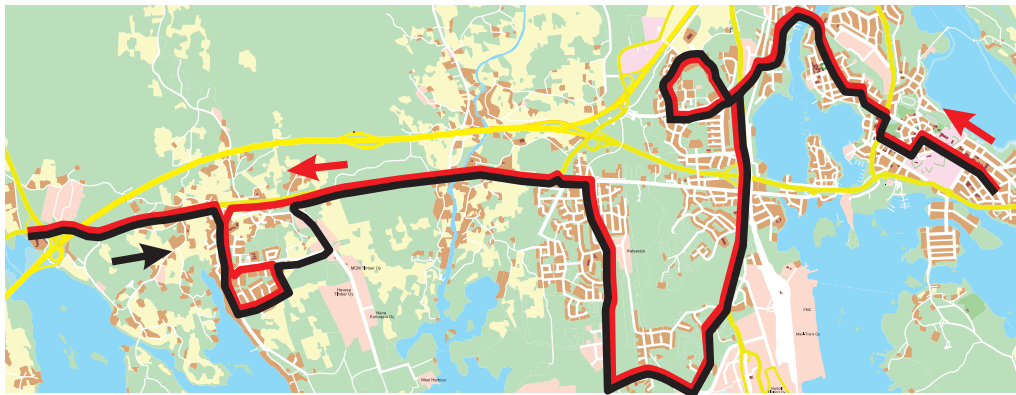

1) = auto ei aja Sataman Porttitalon edessä olevalle pysäkillä vaan kyydistä jäädään/kyytiin noustaan Satamantien ja Ensontien risteyksen pysäkeillä.

2) = vaihtoyhteydet linjoilta 74 ja 75

3) = vaihtoyhteys linjalle 75 (15:20)

x = pysähty tarvittaessa

Huomaa myös linja P079

→ Klo 7:10, 8:10 ja 9:10 reitti:

Rantahaka (Leikari) – Helsingintie – Mäkeläntie – Muurastie – Muuraskalliontie – Mäkelänkankaantie – Helsingintie – Tenkkiilintie – Ensontie – Satamantie – Vanha Viipurintie – Suosillantie – Ruissalontie – Salmenvirrantie – Pirkantie – Mannerheimintie – Rautatienkatu – linja-autoasema – Kaivokatu – Maariankatu – Kadettikoulunkatu – Alakaupunki

← Klo 12:15, 13:15, 14:15 ja 15:15 reitti:

Alakaupunki – Kadettikoulunkatu – Maariankatu – Kaivokatu – linja-autoasema – Rautatienkatu – Mannerheimintie – Pirkantie – Salmenvirrantie – Vanha Viipurintie – Suosillantie – Ruissalontie – Satamantie – Ensontie – Tenkkiilintie – Helsingintie – Mäkeläntie – Muurastie – Muuraskalliontie – Mäkeläntie – Helsingintie – Rantahaka (Leikari)

*Niin myötä- kuin
vastatulessakin.*

TARKKA AJOREITTI

klo 9:05: linja-autoasema – Ratapihankatu – Helsingintie – Mäkeläntie – Muuraskalliontie – Neuvoton, Tallikivenkuja – Muuraskalliontie – Muurastie – Mäkeläntie – Suntiontie – Helsingintie – Summanlahdentie – Murtalhontie – Karhunpolku – Mirjantie – Pähkinätie – Tuhkamäenpolku – Hildankoti + Summakoti, Kerrospolku 1 – Tuhkamäenpolku – Siitosentie – Ajuksentie – Tenkkiilintie – Helsingintie – Merikatu – Maariankatu – tori – linja-autoasema