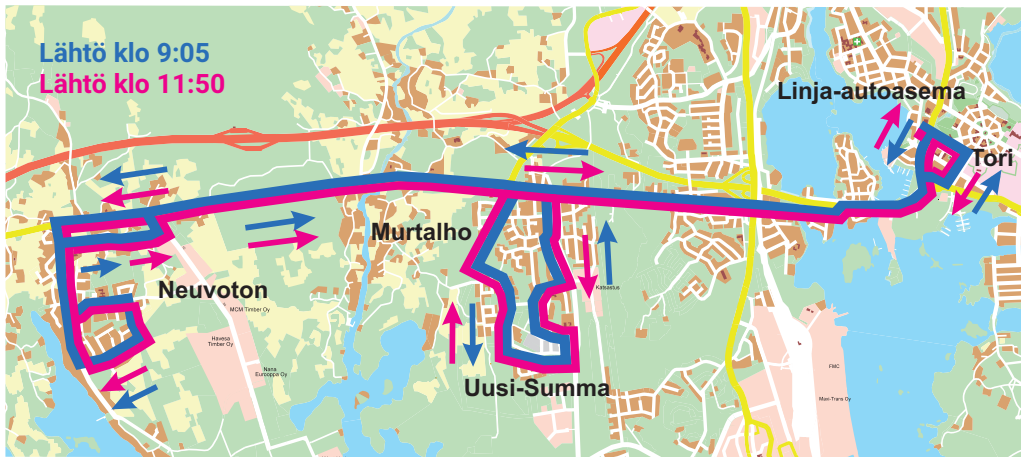

x = pysähty tarvittaessa

Huomaa myös linja P079

→ Klo 7:10, 8:10 ja 9:10 reitti:

Rantahaka (Leikari) – Helsingintie – Mäkeläntie – Muurastie – Muuraskalliontie – Mäkelänkankaantie – Helsingintie – Tenkkiilintie – Ensontie – Satamantie – Vanha Viipurintie – Suosillantie – Ruissalontie – Salmenvirrantie – Pirkantie – Mannerheimintie – Rautatienkatu – linja-autoasema – Kaivokatu – Maariankatu – Kadettikoulunkatu – Alakaupunki

← Klo 12:15, 13:15, 14:15 ja 15:15 reitti:

Alakaupunki – Kadettikoulunkatu – Maariankatu – Kaivokatu – linja-autoasema – Rautatienkatu – Mannerheimintie – Pirkantie – Salmenvirrantie – Vanha Viipurintie – Suosillantie – Ruissalontie – Satamantie – Ensontie – Tenkkiilintie – Helsingintie – Mäkeläntie – Muurastie – Muuraskalliontie – Mäkeläntie – Helsingintie – Rantahaka (Leikari)

P079 Linja-autoasema – Neuvoton – Uusi-Summa – linja-autoasema

Lähdöt Haminassa laiturilta: **PALVELULINJAT**

ARKISIN, KOKO VUODEN

Maanantai, keskiviikko, torstai

9:05	↓	Linja-autoasema	↑	12:50
x		Summa		x
9:25		Neuvoton, Tallikivenkuja		12:25
x		Murtalho		x
9:45		Uusi-Summa, Hildankoti		12:05
x		Tori		x
9:55		Linja-autoasema		11:50

*Niin myötä- kuin
vastatulessakin.*

TARKKA AJOREITTI

klo 9:05: linja-autoasema – Ratapihankatu – Helsingintie – Mäkeläntie – Muuraskalliontie – Neuvoton, Tallikivenkuja – Muuraskalliontie – Muurastie – Mäkeläntie – Suntiontie – Helsingintie – Summanlahdentie – Murtalhontie – Karhunpolku – Mirjantie – Pähkinätie – Tuhkamäenpolku – Hildankoti + Summakoti, Kerrospolku 1 – Tuhkamäenpolku – Siitosentie – Ajuksentie – Tenkkiilintie – Helsingintie – Merikatu – Maariankatu – tori – linja-autoasema