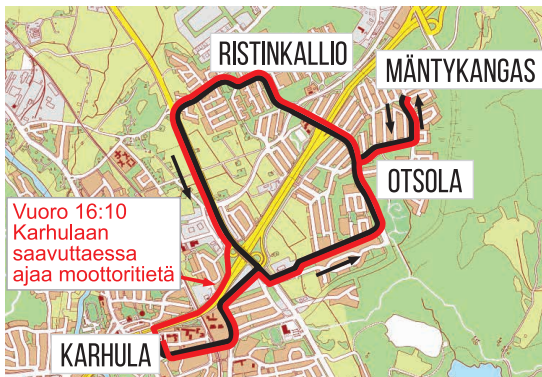

37B

Karhula – Mäntykangas – Ristinkallio – Karhula

Arkisin ma–pe

Karhula	7:15	8:30	9:30	10:30	11:30	13:30
Mäntykangas	x	x	x	x	x	x
Ristinkallio	x	x	x	x	x	x
Karhula	7:45	9:00	10:00	11:00	12:00	14:00
	PL	PL	PL	PL	PL	PL

Karhula	14:30	15:30	16:10
Mäntykangas	x	x	x
Ristinkallio	x	x	x
Karhula	15:00	16:00	16:30
	PL	PL	JYR(1)

x = pysähty tarvittaessa
1) = 16:10 vuoro ajetaan pikkubussilla. Karhulaan saavuttaessa reittiä Hurukselantie - moottoritie - Karhula

Reitti: Karhula, Vesitorninkatu etelään (K402) - Ahlströmintie - Ratakatu - Tikankatu - Tapiontie - Muuralankuja - Hiidenkirkuntie - Kalamiehentie - Klaatuntie (käännös takaisin) - Kalamiehentie - Hiidenkirkuntie - Lautakatontie - Hurukselantie - Tikankatu - Ratakatu - Ahlströmintie - Karhunkatu - Ahlströmintie - Vesitorninkatu pohjoiseen (K401)